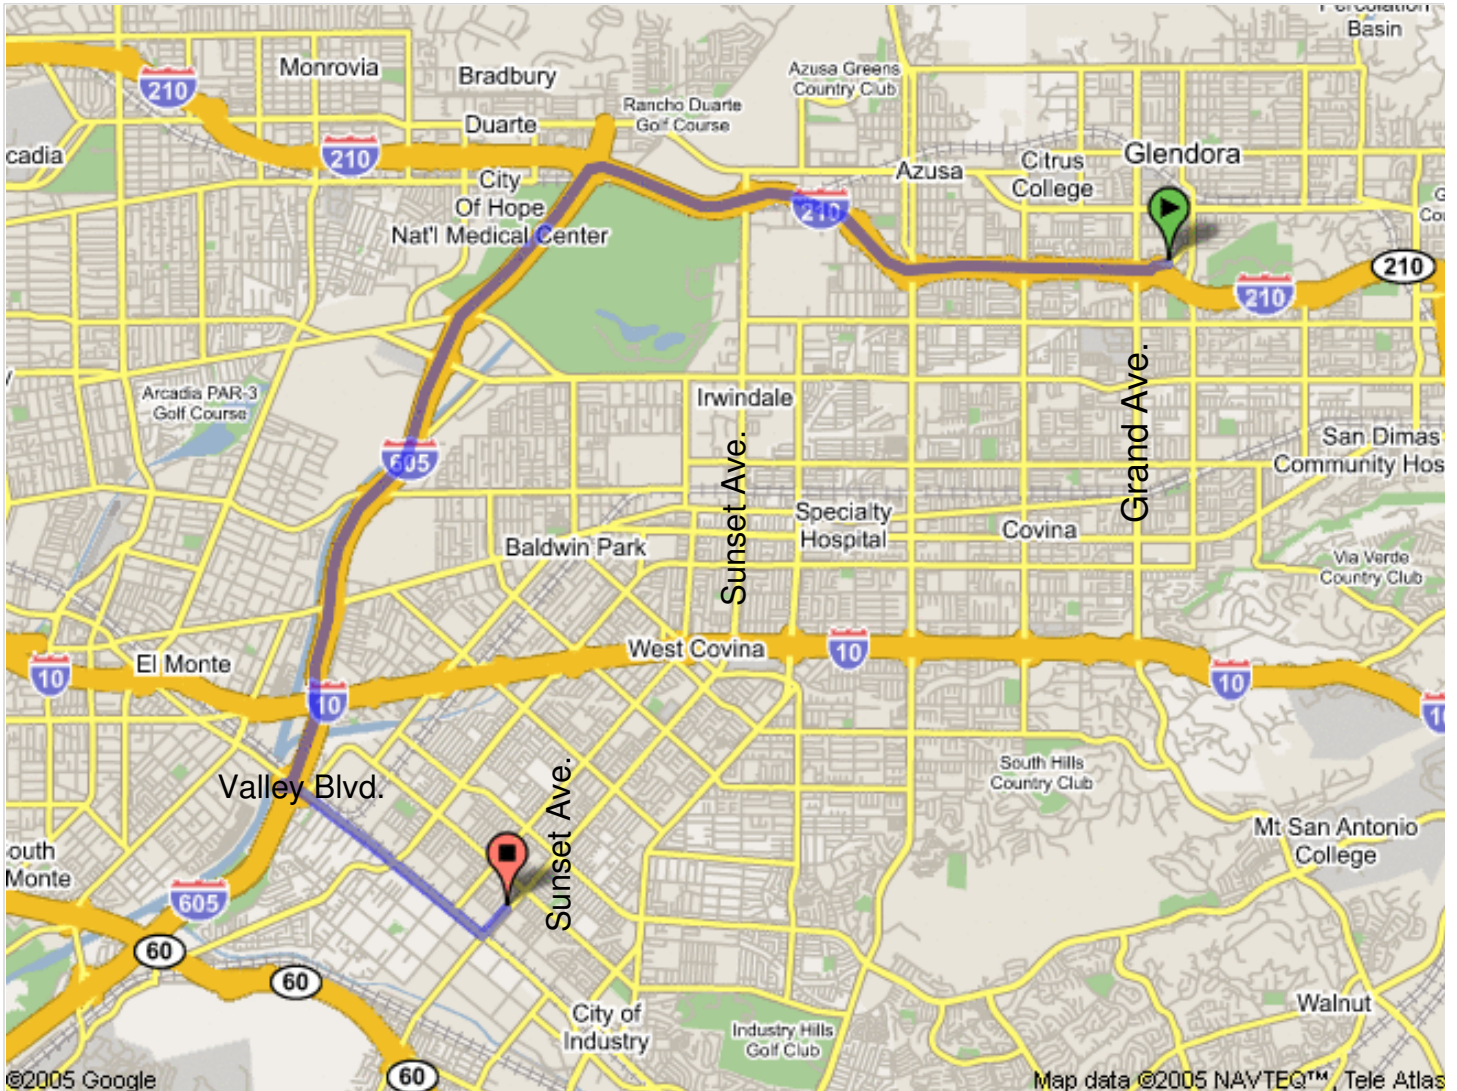

## Sunset Christian

400 N Sunset Ave  
La Puente, CA 91744  
626-336-1206

Start address: 242 W Baseline Rd  
Glendora, CA 91740

End address: 400 N Sunset Ave  
La Puente, CA 91744

Distance: 14.5 mi (about 17 mins)

1. **210 West** - go **5.0 mi**
2. **605 South** - go **6.6 mi**
3. **Valley Blvd** exit -Bear right at E. Valley Blvd - go **2.2 mi**
4. **N Sunset Ave** -Turn left- go **0.3 mi**